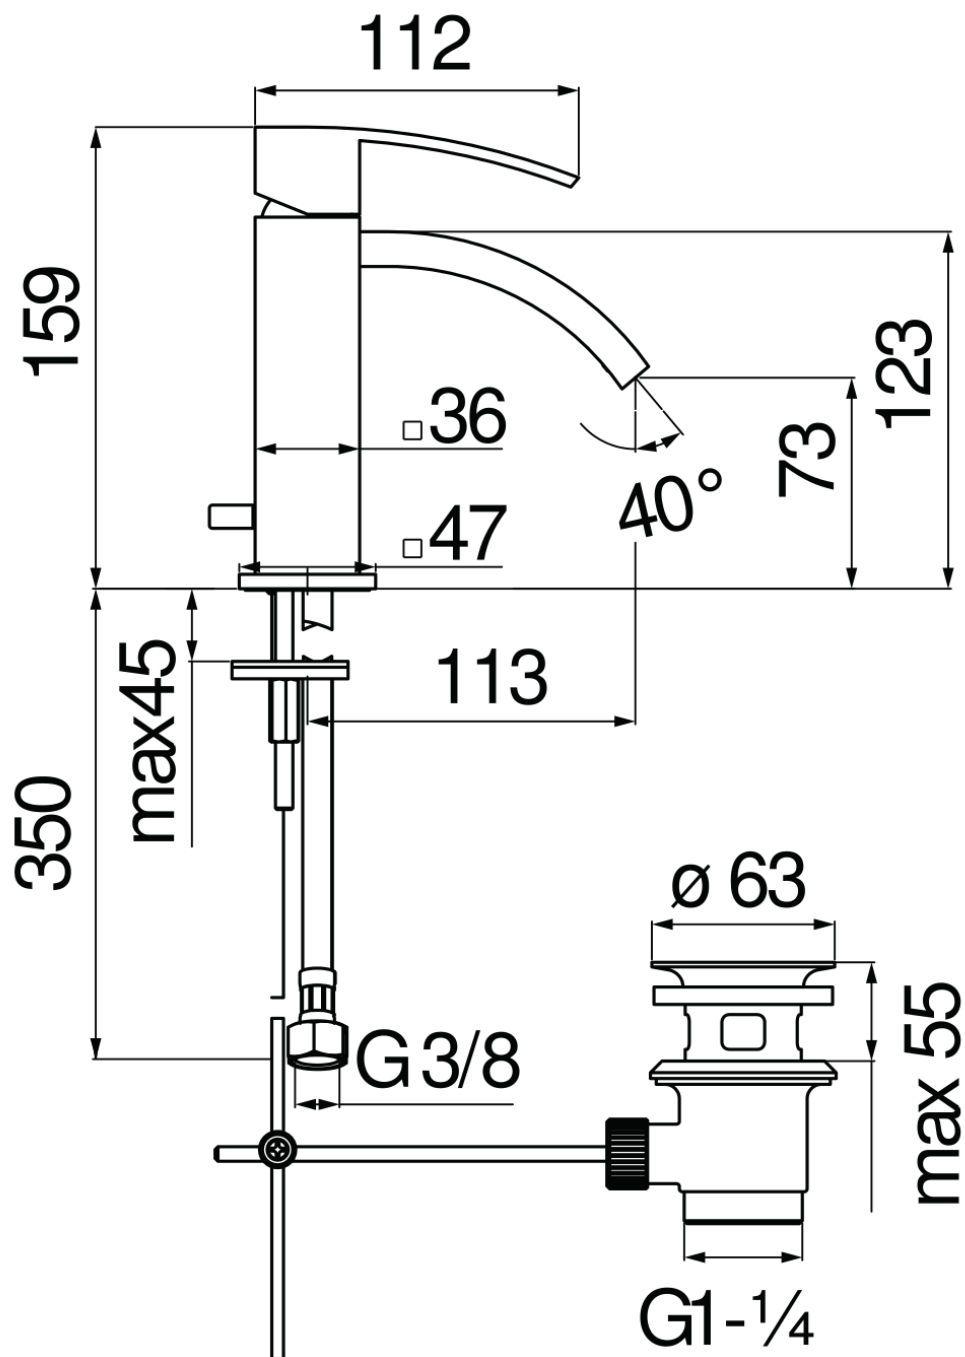

SPECIFICHE

Monocomando

Chrome

Aeratore anticalcare

Scarico 1 1/4" con sistema brevettato SNAP

Flessibili inox ø 3/8"

Limitatore di portata con freno al 50%

Imballo: 41 x 21 x 7 cm / 0,006027 m³ / 2,29 kg

CERTIFICAZIONI

DIAGRAMMA DI PORTATA: ACQUA CALDA/FREDDA

DIAGRAMMA DI PORTATA: ACQUA MISCELATA