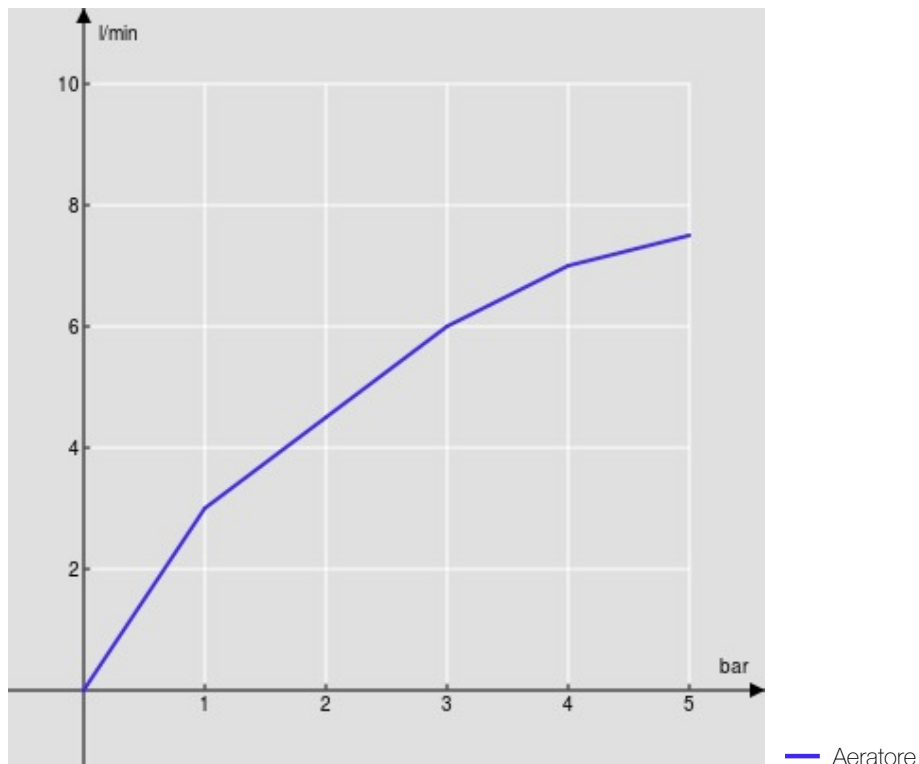

SPECIFICHE

Monocomando

Chrome

Aeratore anticalcare

Scarico 1 1/4" con sistema brevettato SNAP

Flessibili inox ø 3/8"

Limitatore di portata con freno al 50%

Imballo: 41 x 21 x 7 cm / 0,006027 m³ / 2,29 kg

CERTIFICAZIONI

DIAGRAMMA DI PORTATA: ACQUA CALDA/FREDDA

DIAGRAMMA DI PORTATA: ACQUA MISCELATA